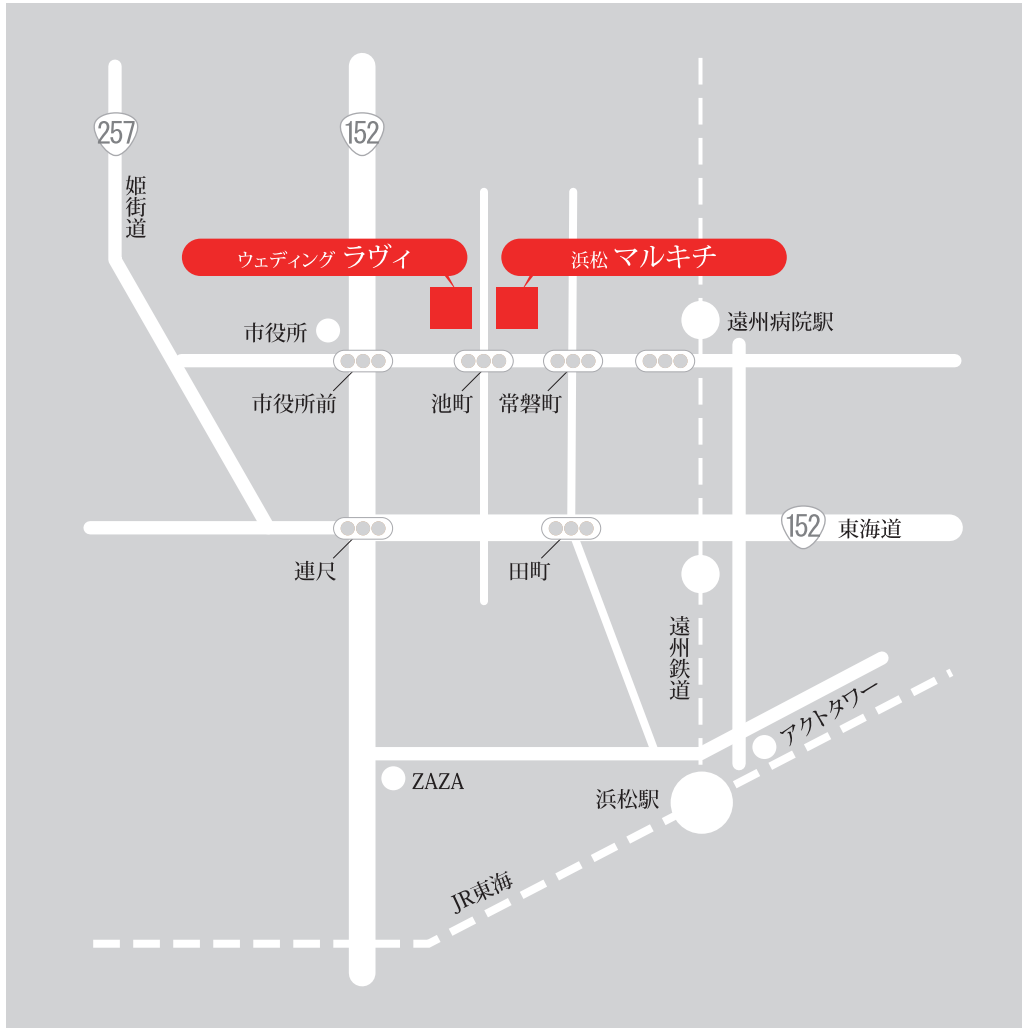

ウエディングラヴィ アクセスマップ

〒430-0949 静岡県浜松市尾張町125-26 駐車場 15台(無料)

TEL: 053-458-5300 e-mail: info@marukichi.biz

営業時間 / 10:00 ~ 19:00 定休日 / 火・水曜日

JR浜松駅から約1km 徒歩13分 / 遠州鉄道 遠州病院駅から約400m 徒歩5分